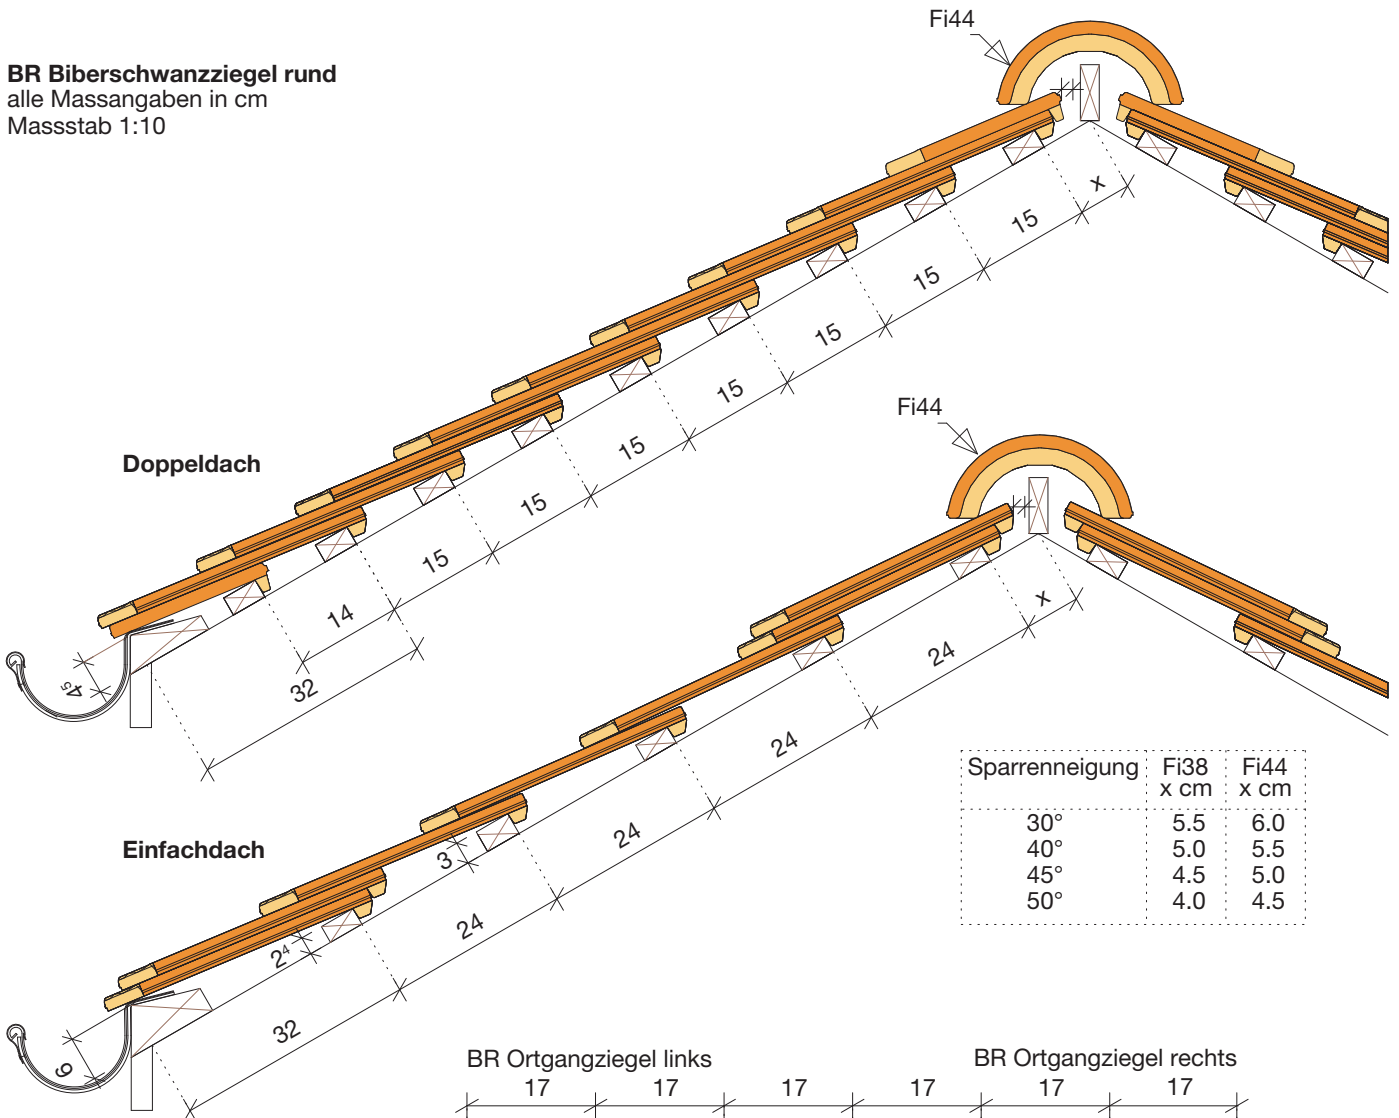

BR Biberschwanzziegel rund
 alle Massangaben in cm
 Masstab 1:10

Sparrenneigung	Fi38 x cm	Fi44 x cm
30°	5.5	6.0
40°	5.0	5.5
45°	4.5	5.0
50°	4.0	4.5